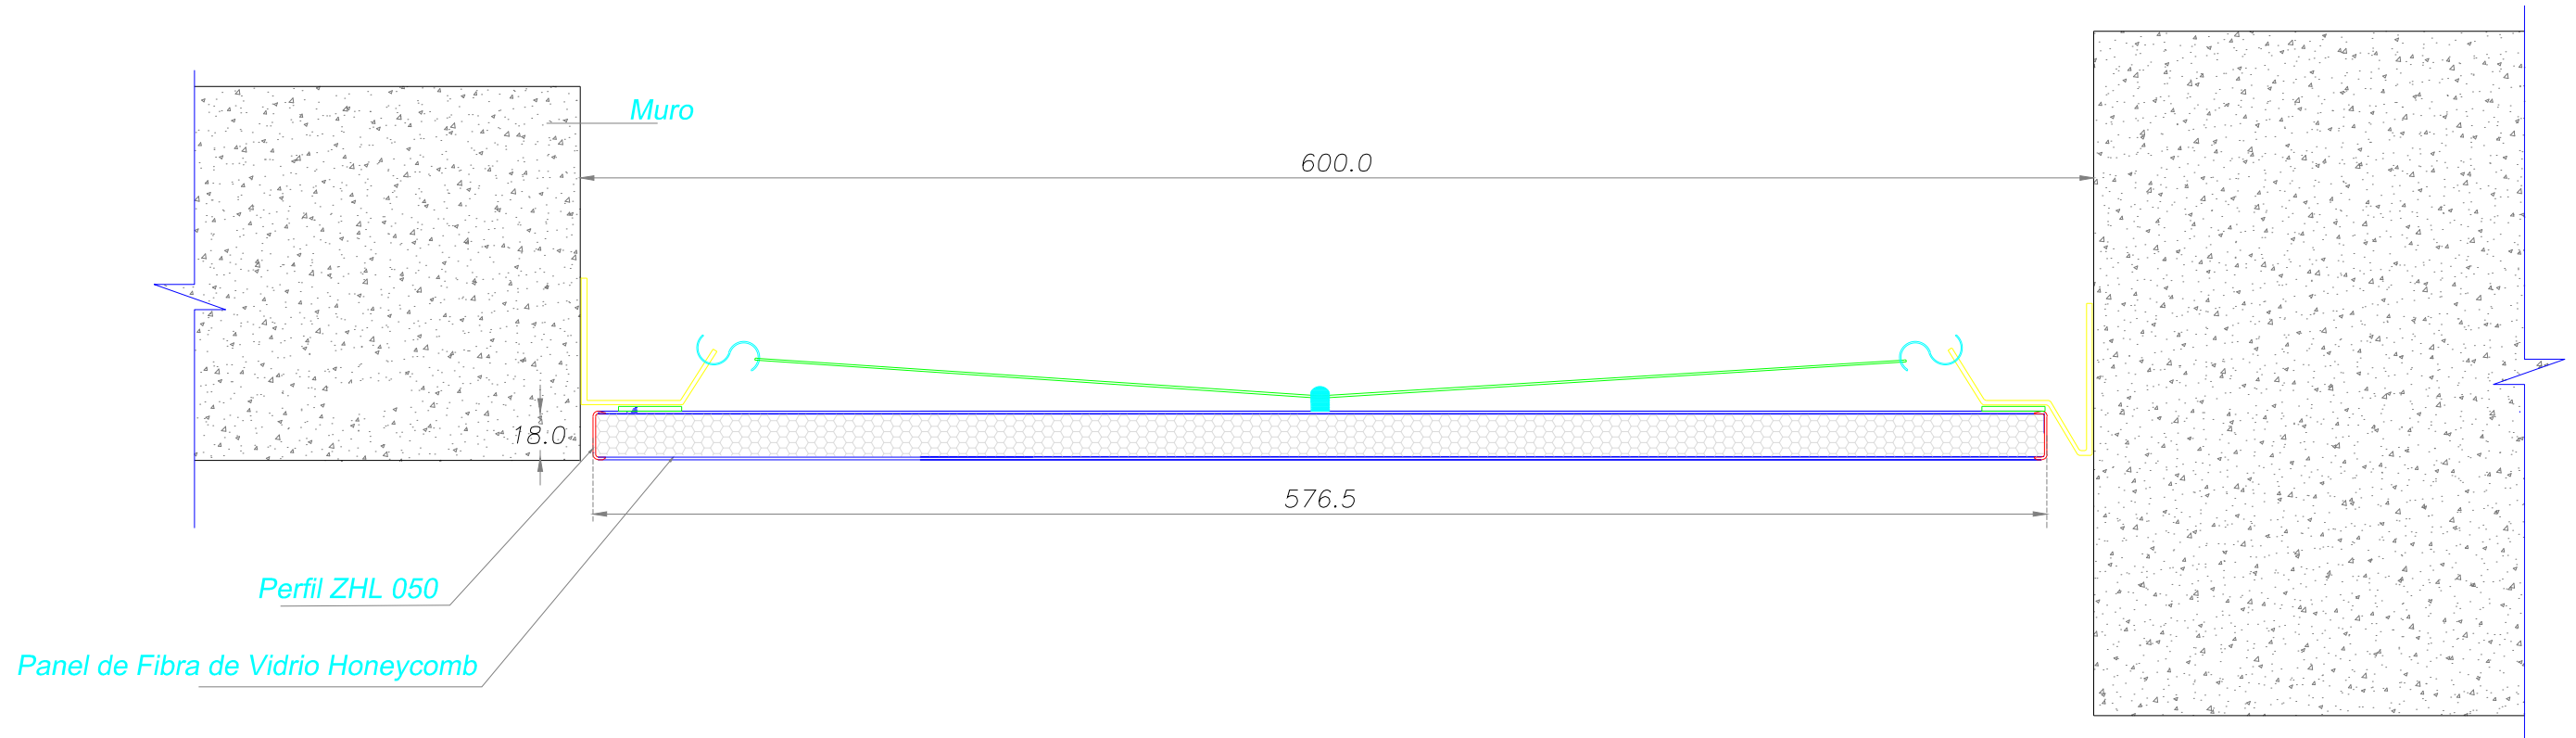

DETALLE CORTE TRANSVERZAL

Carretera Gral. San Martín 16500 Lote 128
Parque Industrial Los Libertadores - Colina
Fono: (56-2) 2 5946300
www.sysprotec.cl

NOMBRE TIPO :		CUBREJUNTA MURO HONEYCOMB			CMAH 400	
ANCHO DE CUBREJUNTA	: 400 mm	Fecha Modificación	Notas : Opción F.G. : Fibra de vidrio		Plano de Fabricación	1
MOVIMIENTO HORIZONTAL	: 85 %	Febrero 2019	Sysprotec se reserva el derecho de hacer modificaciones al diseño del producto para mejorar su funcionalidad e instalación, así como retirar cualquier producto sin previo aviso.		Escala : S / E	3
LARGO TIRAS	: 3 metros					Lamina N° 100 01

DETALLE CORTE TRANSVERZAL

Carretera Gral. San Martín 16500 Lote 128
Parque Industrial Los Libertadores - Colina
Fono: (56-2) 2 5946300
www.sysprotec.cl

NOMBRE TIPO : CUBREJUNTA MURO HONEYCOMB			CMAH 500		
ANCHO DE CUBREJUNTA : 500 mm	Fecha Modificación	Notas : Opción F.G. : Fibra de vidrio		Plano de Fabricación	2
MOVIMIENTO HORIZONTAL : 85 %	Febrero 2019	Sysprotec se reserva el derecho de hacer modificaciones al diseño del producto para mejorar su funcionalidad e instalación, así como retirar cualquier producto sin previo aviso.		Escala : S / E	3
LARGO TIRAS : 3 metros					Lamina N° 101 02

DETALLE CORTE TRANSVERZAL

Carretera Gral. San Martín 16500 Lote 128
Parque Industrial Los Libertadores - Colina
Fono: (56-2) 2 5946300
www.sysprotec.cl

NOMBRE TIPO :		CUBREJUNTA DE MURO A RAS HONEYCOMB		CMAH 600	
ANCHO DE CUBREJUNTA : 600 mm	Fecha Modificación	Notas : Opción F.G. : Fibra de vidrio		Plano de Fabricación	3
MOVIMIENTO HORIZONTAL : 85 %	Febrero 2019	Sysprotec se reserva el derecho de hacer modificaciones al diseño del producto para mejorar su funcionalidad e instalación, así como retirar cualquier producto sin previo aviso.		Escala : S / E	3
LARGO TIRAS : 3 metros					Lamina N° 102 03