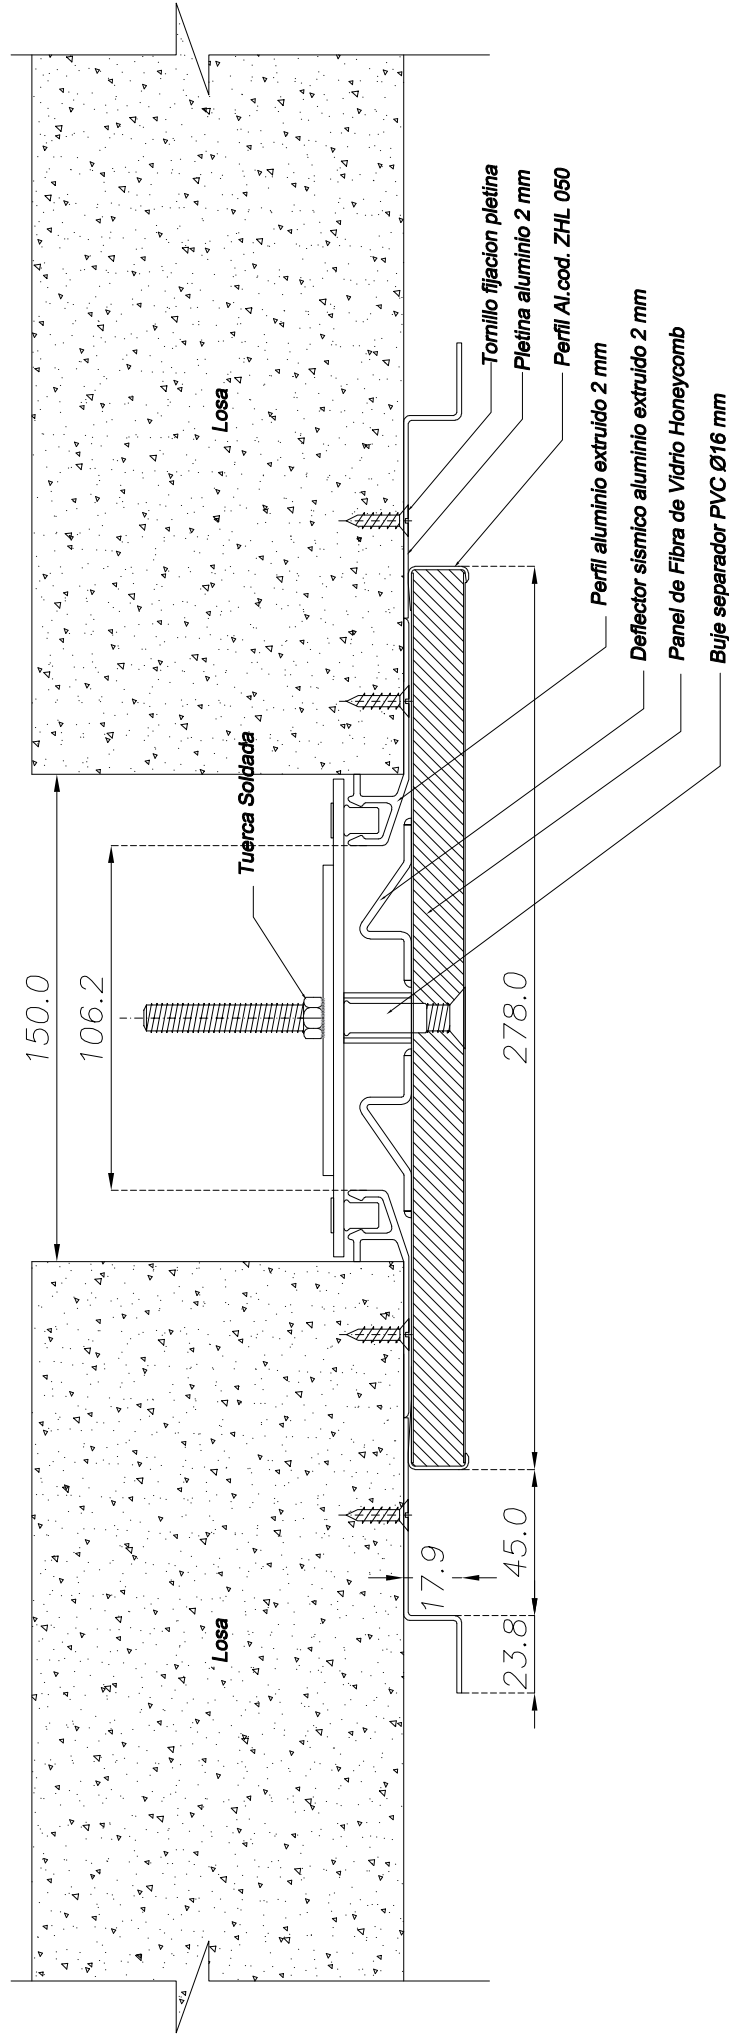

DETALLE CORTE TRANSVERSAL

NOMBRE TIPO : CUBREJUNTA MURO HONEYCOMB		CMAH 150	
ANCHO DE CUBREJUNTA : 150 mm		Plano de Fabricación	
MOVIMIENTO HORIZONTAL : 70 %		Escala : S / E	
LARGO TIRAS : 3 metros		Notas : <small>Sysprotec se reserva el derecho de hacer modificaciones al diseño del producto para mejorar su funcionamiento e instalación, así como retirar cualquier producto sin previo aviso.</small>	
Fecha Modificación Febrero 2019			

DETALLE CORTE TRANSVERZAL

Carretera Gral. San Martín 16500 Lote 128
Parque Industrial Los Libertadores - Colina
Fono: (56-2) 2 5946300
www.sysprotec.cl

NOMBRE TIPO :		CUBREJUNTA MURO HONEYCOMB			CMAH 400	
ANCHO DE CUBREJUNTA	: 400 mm	Fecha Modificación	Notas : Opción F.G. : Fibra de vidrio		Plano de Fabricación	1
MOVIMIENTO HORIZONTAL	: 85 %	Febrero 2019	Sysprotec se reserva el derecho de hacer modificaciones al diseño del producto para mejorar su funcionalidad e instalación, así como retirar cualquier producto sin previo aviso.		Escala : S / E	3
LARGO TIRAS	: 3 metros					Lamina N° 100 01

DETALLE CORTE TRANSVERZAL

Carretera Gral. San Martín 16500 Lote 128
Parque Industrial Los Libertadores - Colina
Fono: (56-2) 2 5946300
www.sysprotec.cl

NOMBRE TIPO : CUBREJUNTA MURO HONEYCOMB			CMAH 500		
ANCHO DE CUBREJUNTA : 500 mm	Fecha Modificación	Notas : Opción F.G. : Fibra de vidrio		Plano de Fabricación	2
MOVIMIENTO HORIZONTAL : 85 %	Febrero 2019	Sysprotec se reserva el derecho de hacer modificaciones al diseño del producto para mejorar su funcionalidad e instalación, así como retirar cualquier producto sin previo aviso.		Escala : S / E	3
LARGO TIRAS : 3 metros					Lamina N° 101 02