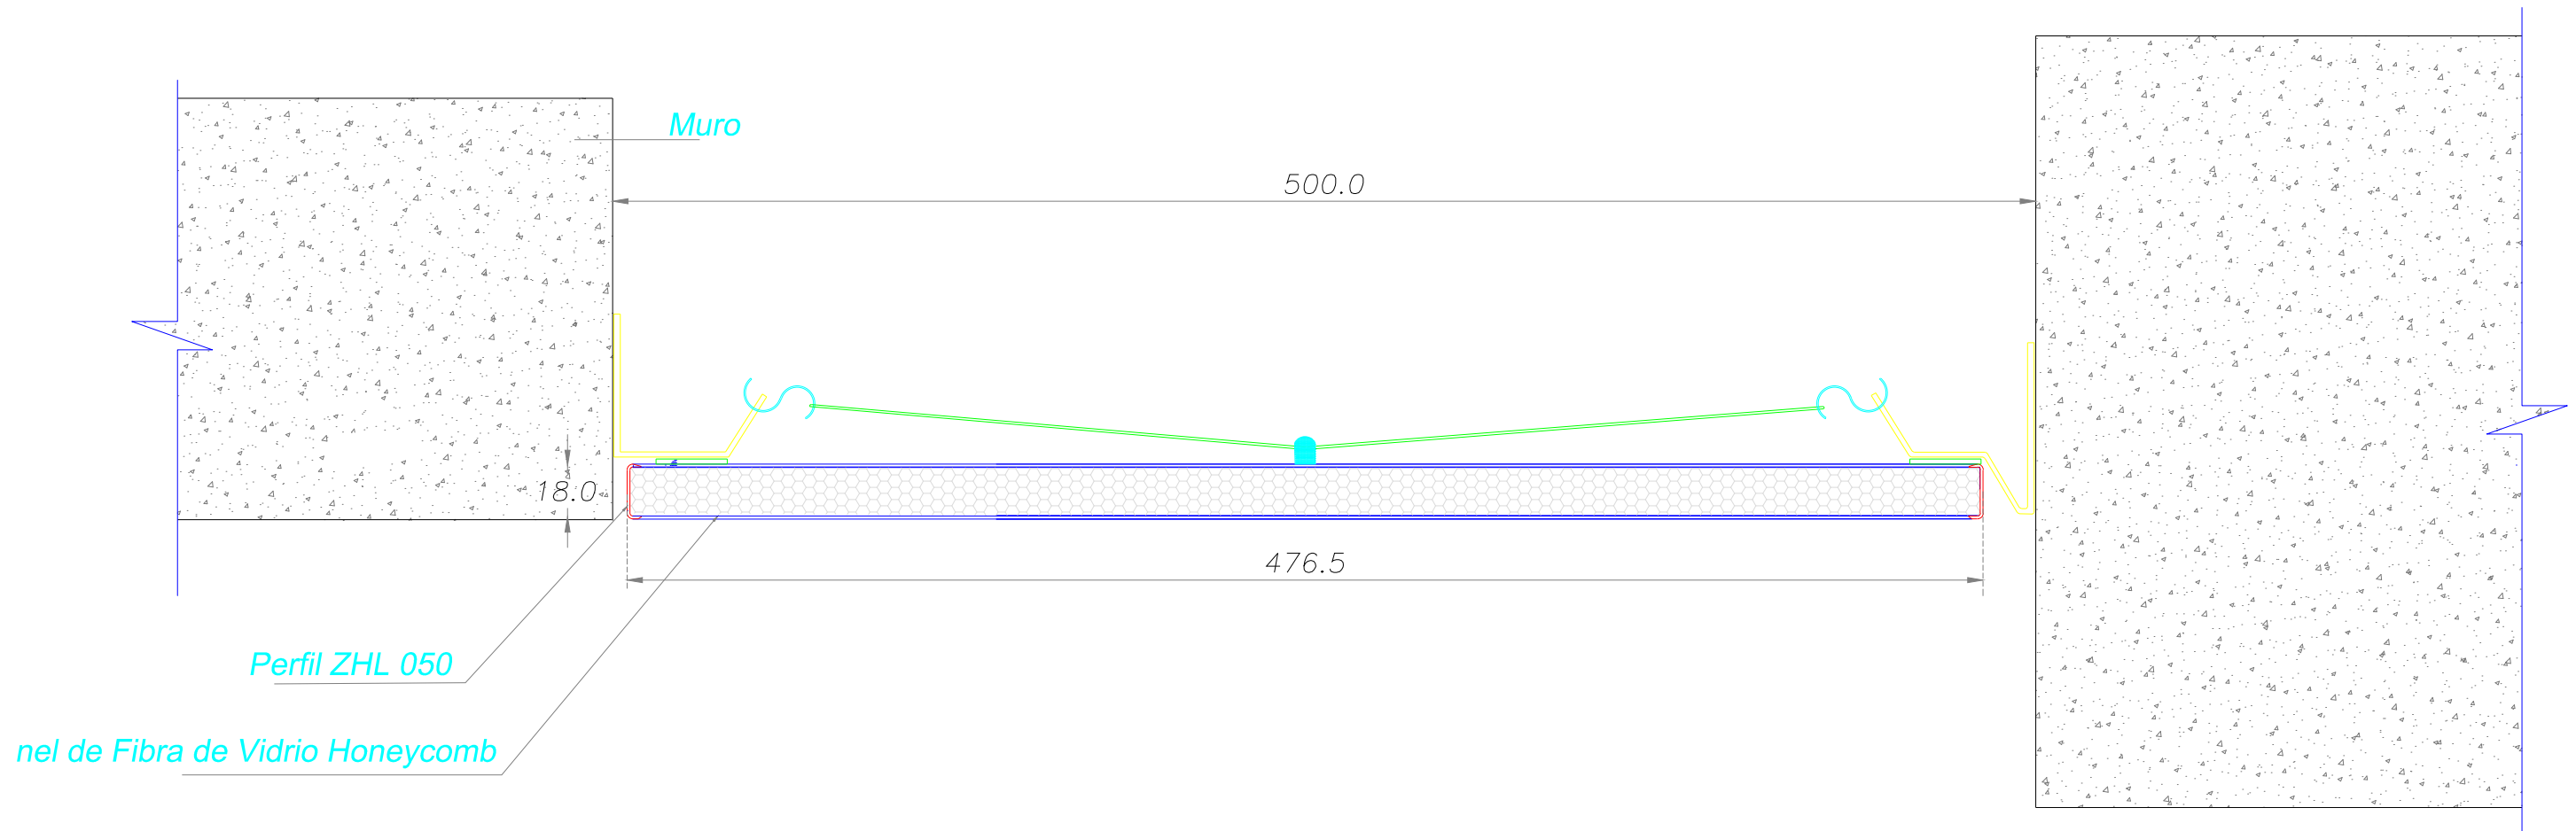

DETALLE CORTE TRANSVERSAL

NOMBRE TIPO : CUBREJUNTA MURO HONEYCOMB		CMAH 150	
ANCHO DE CUBREJUNTA : 150 mm		Plano de Fabricación	
MOVIMIENTO HORIZONTAL : 70 %		Escala : S / E	
LARGO TIRAS : 3 metros		Notas : <small>Sysprotec se reserva el derecho de hacer modificaciones al diseño del producto para mejorar su funcionamiento e instalación, así como retirar cualquier producto sin previo aviso.</small>	
Fecha Modificación Febrero 2019			

DETALLE CORTE TRANSVERZAL

Carretera Gral. San Martín 16500 Lote 128
Parque Industrial Los Libertadores - Colina
Fono: (56-2) 2 5946300
www.sysprotec.cl

NOMBRE TIPO :		CUBREJUNTA MURO HONEYCOMB			CMAH 400	
ANCHO DE CUBREJUNTA	: 400 mm	Fecha Modificación	Notas : Opción F.G. : Fibra de vidrio		Plano de Fabricación	1
MOVIMIENTO HORIZONTAL	: 85 %	Febrero 2019	Sysprotec se reserva el derecho de hacer modificaciones al diseño del producto para mejorar su funcionalidad e instalación, así como retirar cualquier producto sin previo aviso.		Escala : S / E	3
LARGO TIRAS	: 3 metros					Lamina N° 100 01

DETALLE CORTE TRANSVERZAL

Carretera Gral. San Martín 16500 Lote 128
Parque Industrial Los Libertadores - Colina
Fono: (56-2) 2 5946300
www.sysprotec.cl

NOMBRE TIPO : CUBREJUNTA MURO HONEYCOMB			CMAH 500		
ANCHO DE CUBREJUNTA : 500 mm	Fecha Modificación	Notas : Opción F.G. : Fibra de vidrio		Plano de Fabricación	2
MOVIMIENTO HORIZONTAL : 85 %	Febrero 2019	Sysprotec se reserva el derecho de hacer modificaciones al diseño del producto para mejorar su funcionalidad e instalación, así como retirar cualquier producto sin previo aviso.		Escala : S / E	3
LARGO TIRAS : 3 metros					Lamina N° 101 02