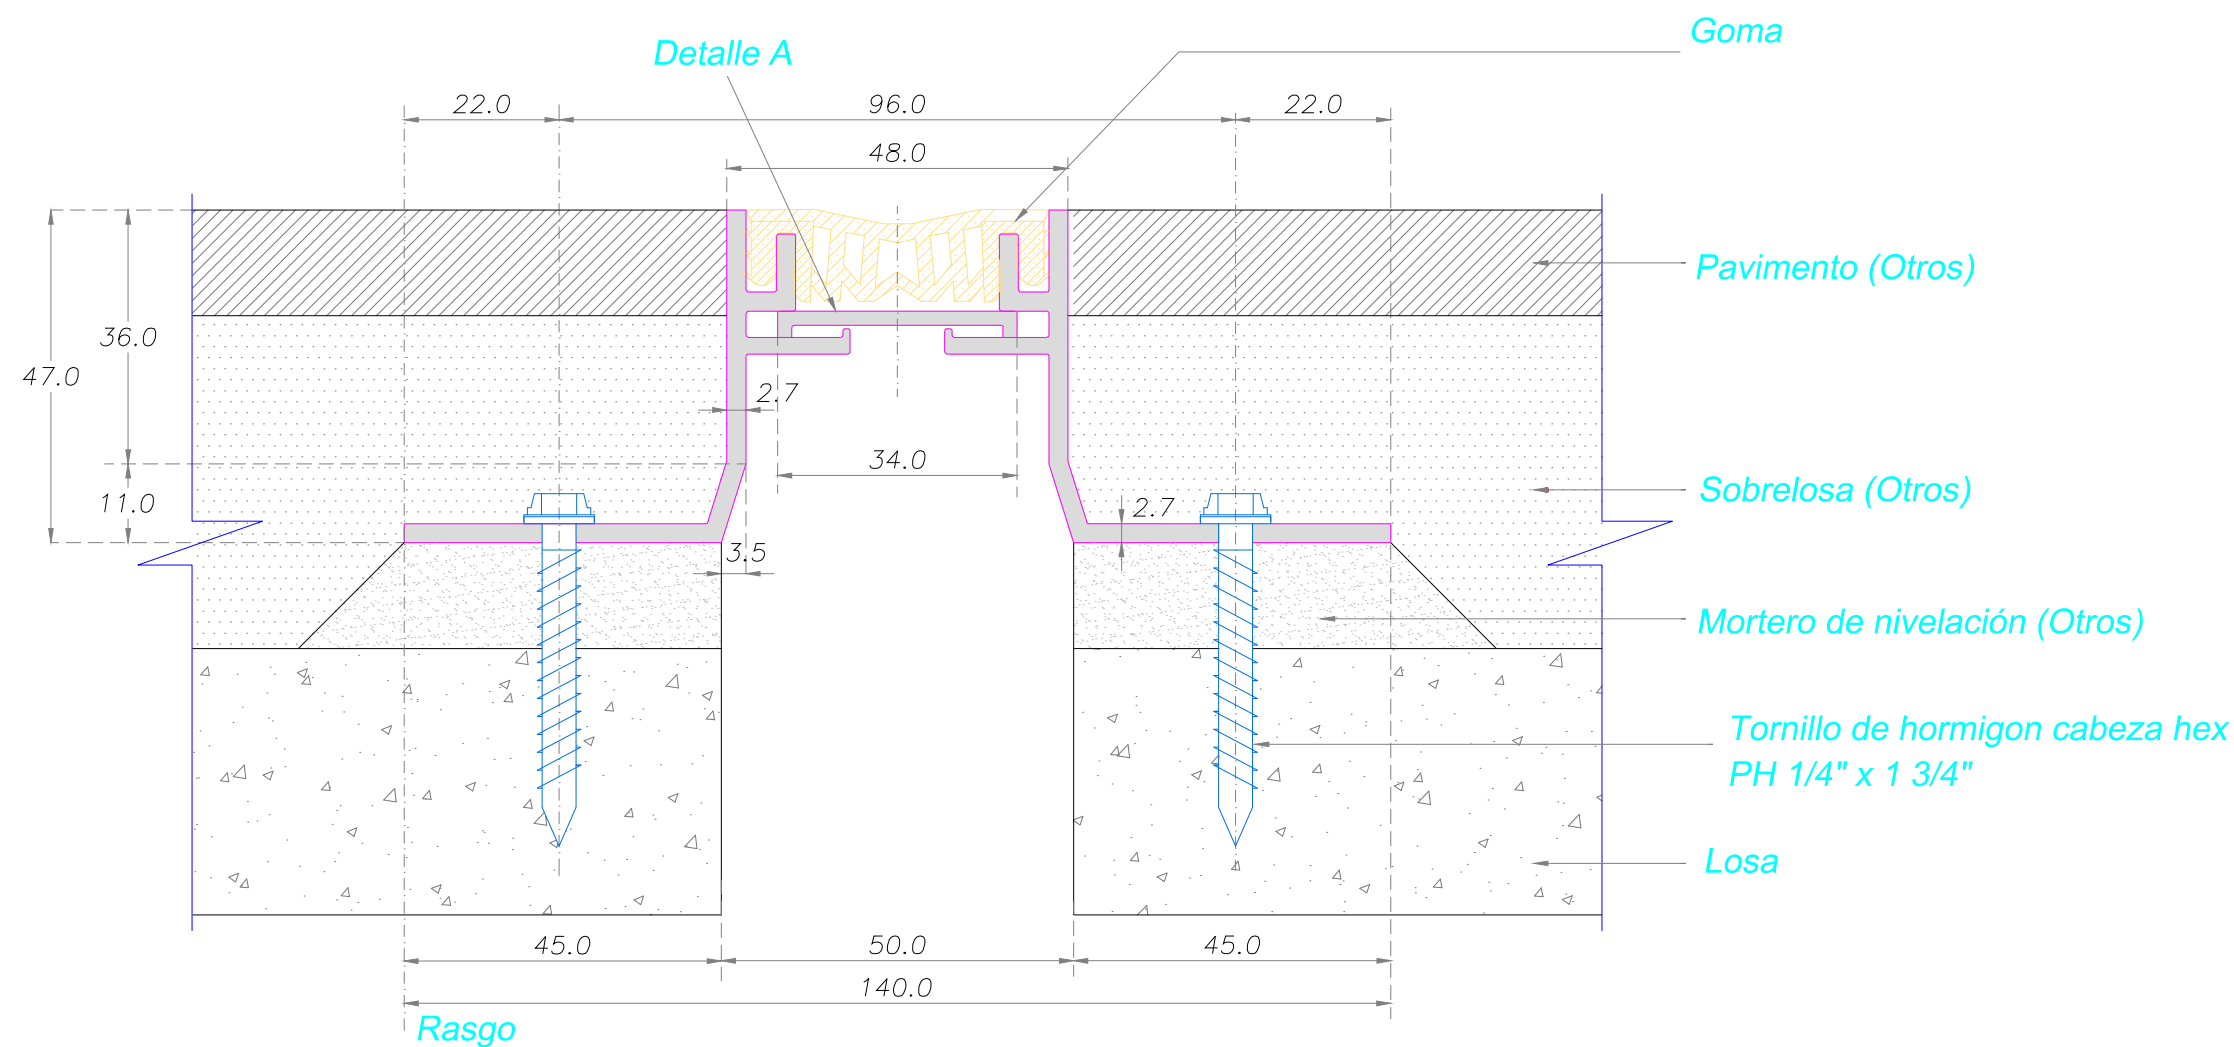

# DETALLE CORTE TRANSVERSAL

Carretera Gral. San Martín 16500 Lote 128  
Parque Industrial Los Libertadores - Colina  
Fono: (56-2) 2 5946300  
www.sysprotec.cl

NOMBRE TIPO :		<b>CUBREJUNTA PISO A RAS INTERIOR SIMPLE</b>		<b>CPRIS 50</b>		
ANCHO DE CUBREJUNTA :	50 mm	Fecha Modificación	Notas : <small>Sysprotec se reserva el derecho de hacer modificaciones al diseño del producto para mejorar su funcionalidad e instalación, así como retirar cualquier producto sin previo aviso.</small>	Plano de Fabricación	1	
MOVIMIENTO HORIZONTAL :	25 %	Febrero 2019		Escala : S / E	2	Lamina N° 212
LARGO TIRAS :	3 metros					01