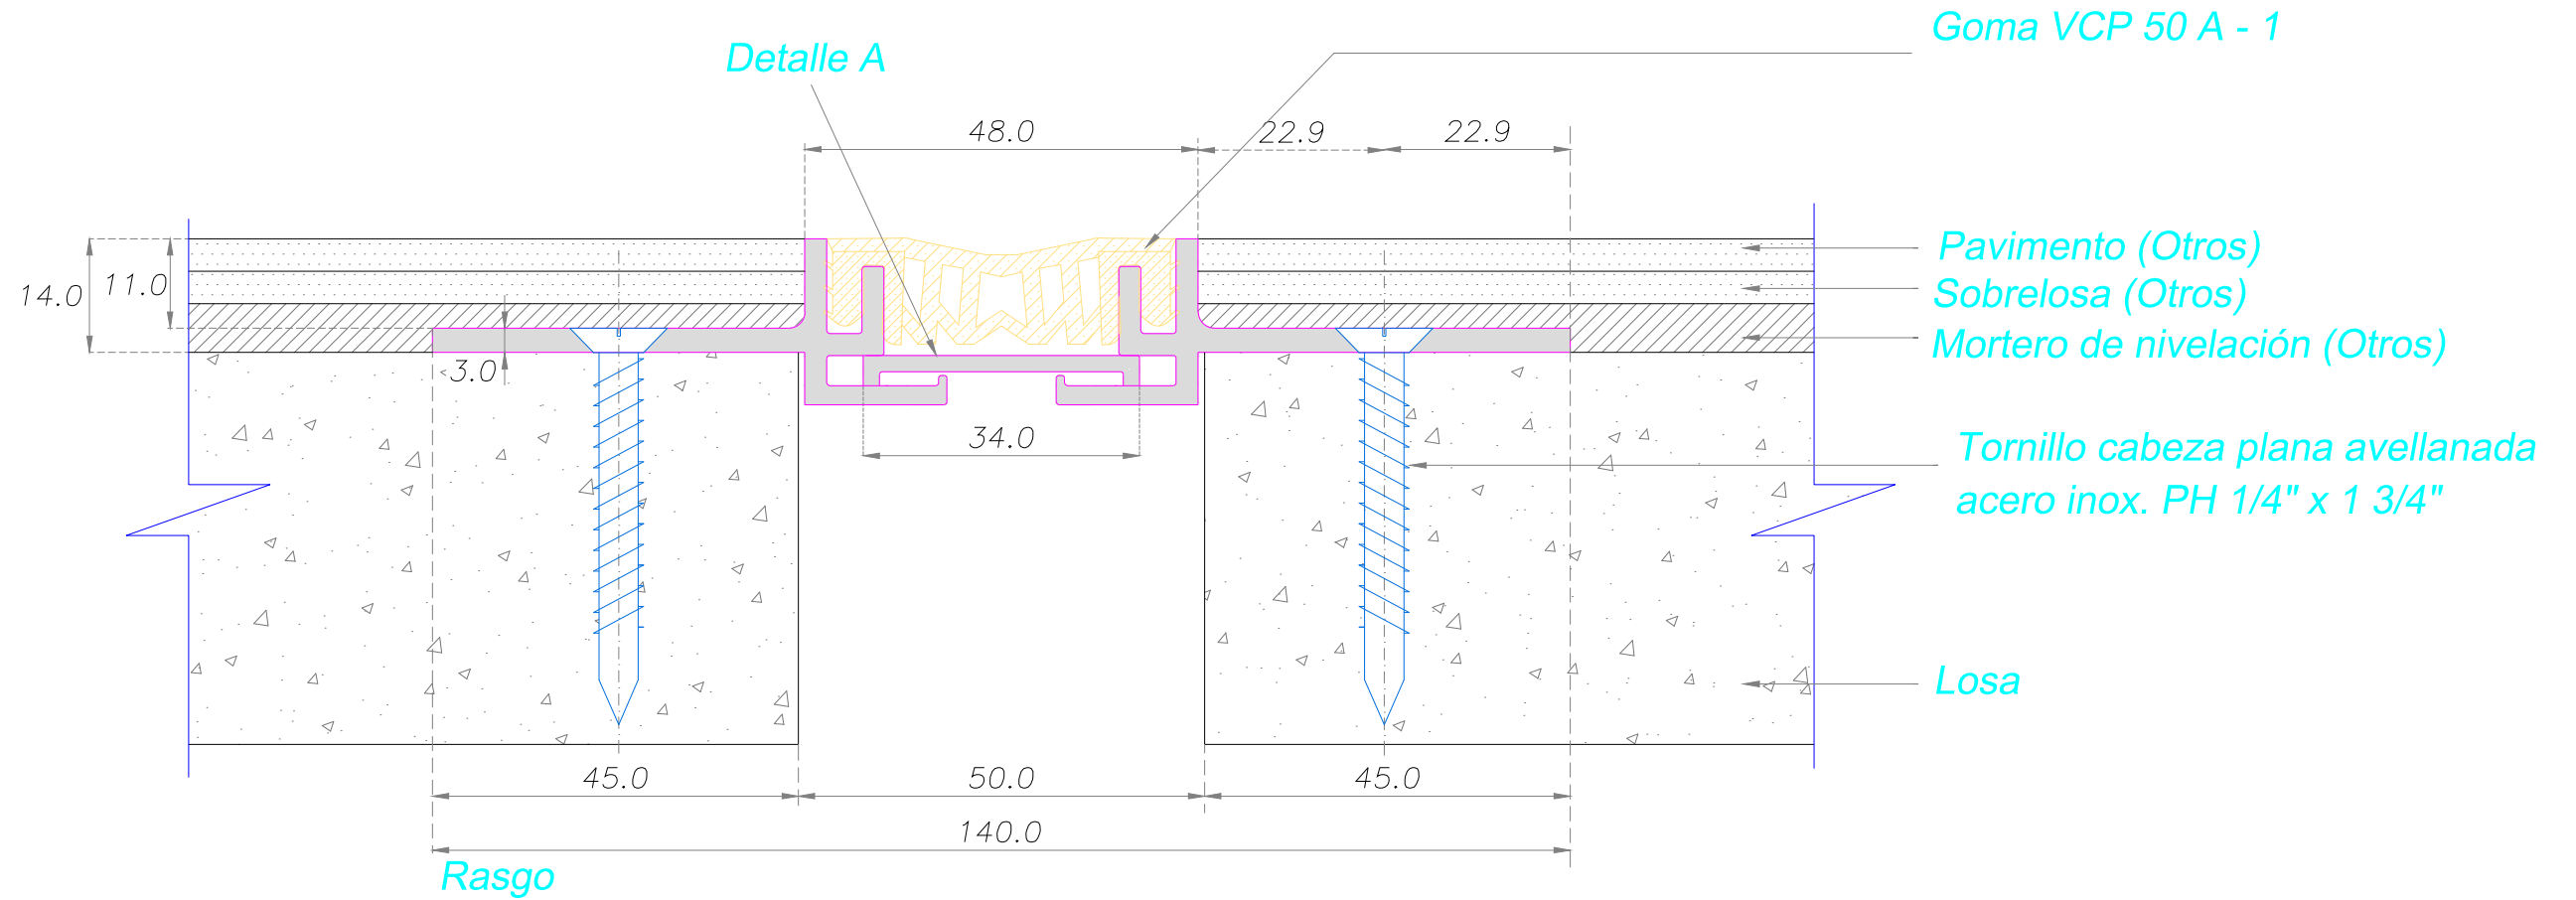

DETALLE CORTE TRANSVERSAL

Carretera Gral. San Martín 16500 Lote 128
Parque Industrial Los Libertadores - Colina
Fono: (56-2) 2 5946300
www.sysprotec.cl

NOMBRE TIPO :		CUBREJUNTA PISO A RAS INTERIOR SIMPLE		CPRIS 50		
ANCHO DE CUBREJUNTA :	50 mm	Fecha Modificación	Notas : <small>Sysprotec se reserva el derecho de hacer modificaciones al diseño del producto para mejorar su funcionalidad e instalación, así como retirar cualquier producto sin previo aviso.</small>	Plano de Fabricación	2	
MOVIMIENTO HORIZONTAL :	14 X 25 %	Febrero 2019		Escala : S / E	2	Lamina N° 213
LARGO TIRAS :	3 metros					02