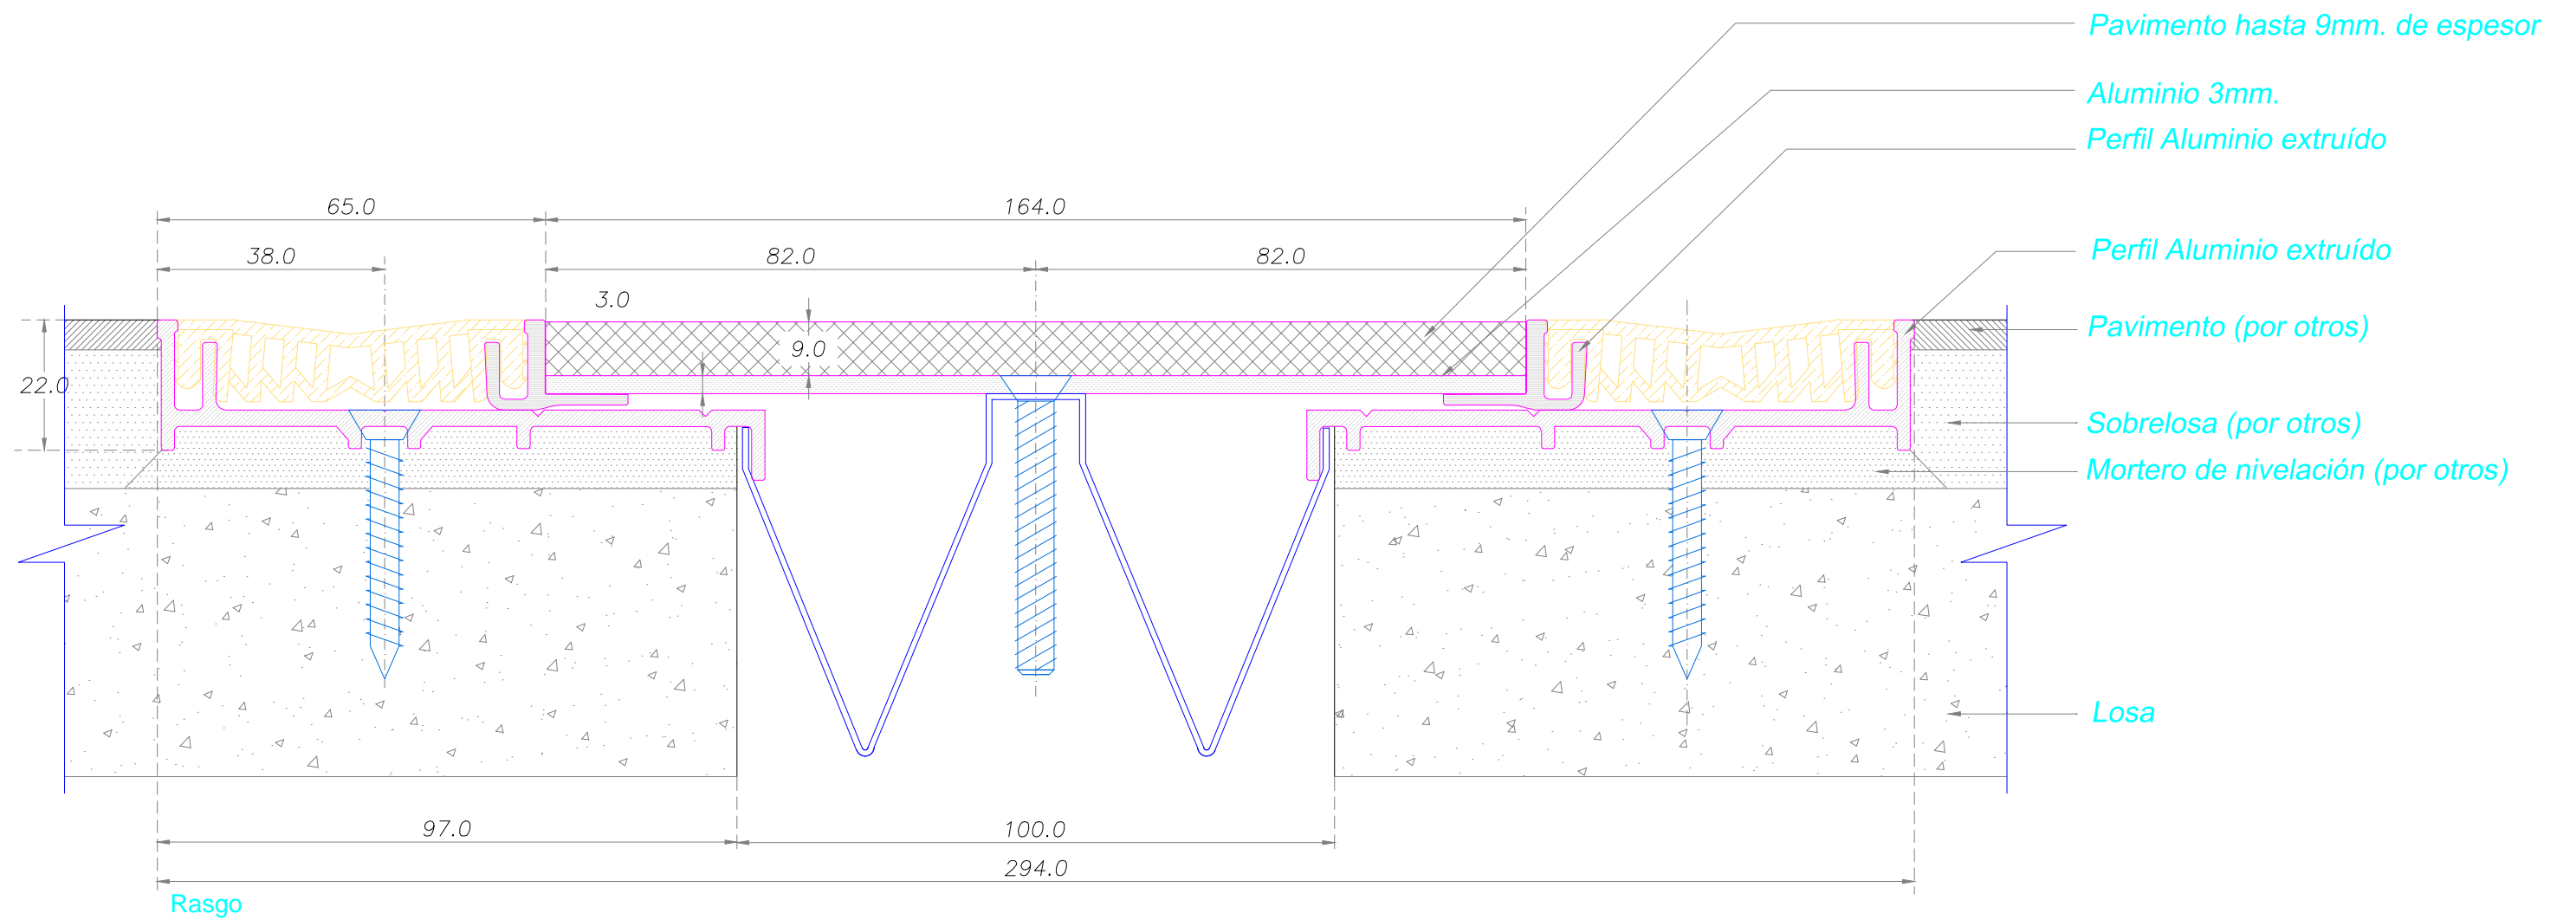

# DETALLE CORTE TRANSVERSAL

**SYSPROTEC**  
 Carretera Gral. San Martín 16500 Lote 128  
 Parque Industrial Los Libertadores - Colina  
 Fono: (56-2) 2 5946300  
 www.sysprotec.cl

NOMBRE TIPO : <b>CUBREJUNTA PISO A RAS INTERIOR DOBLE PROFUNDA</b>				<b>CPRID P 100</b>				
ANCHO DE CUBREJUNTA : 100 mm MOVIMIENTO HORIZONTAL : 50 % LARGO TIRAS : 3 metros	Fecha Modificación <b>Febrero 2019</b>	Fecha Aprobación	Notas : <i>Sysprotec se reserva el derecho de hacer modificaciones al diseño del producto para mejorar su funcionalidad e instalación, así como retirar cualquier producto sin previo aviso.</i>	Plano de Fabricación Escala : S / E	<table border="1"> <tr> <td>3</td> <td rowspan="2">Codigo Random</td> </tr> <tr> <td>6</td> </tr> </table>	3	Codigo Random	6
3	Codigo Random							
6								