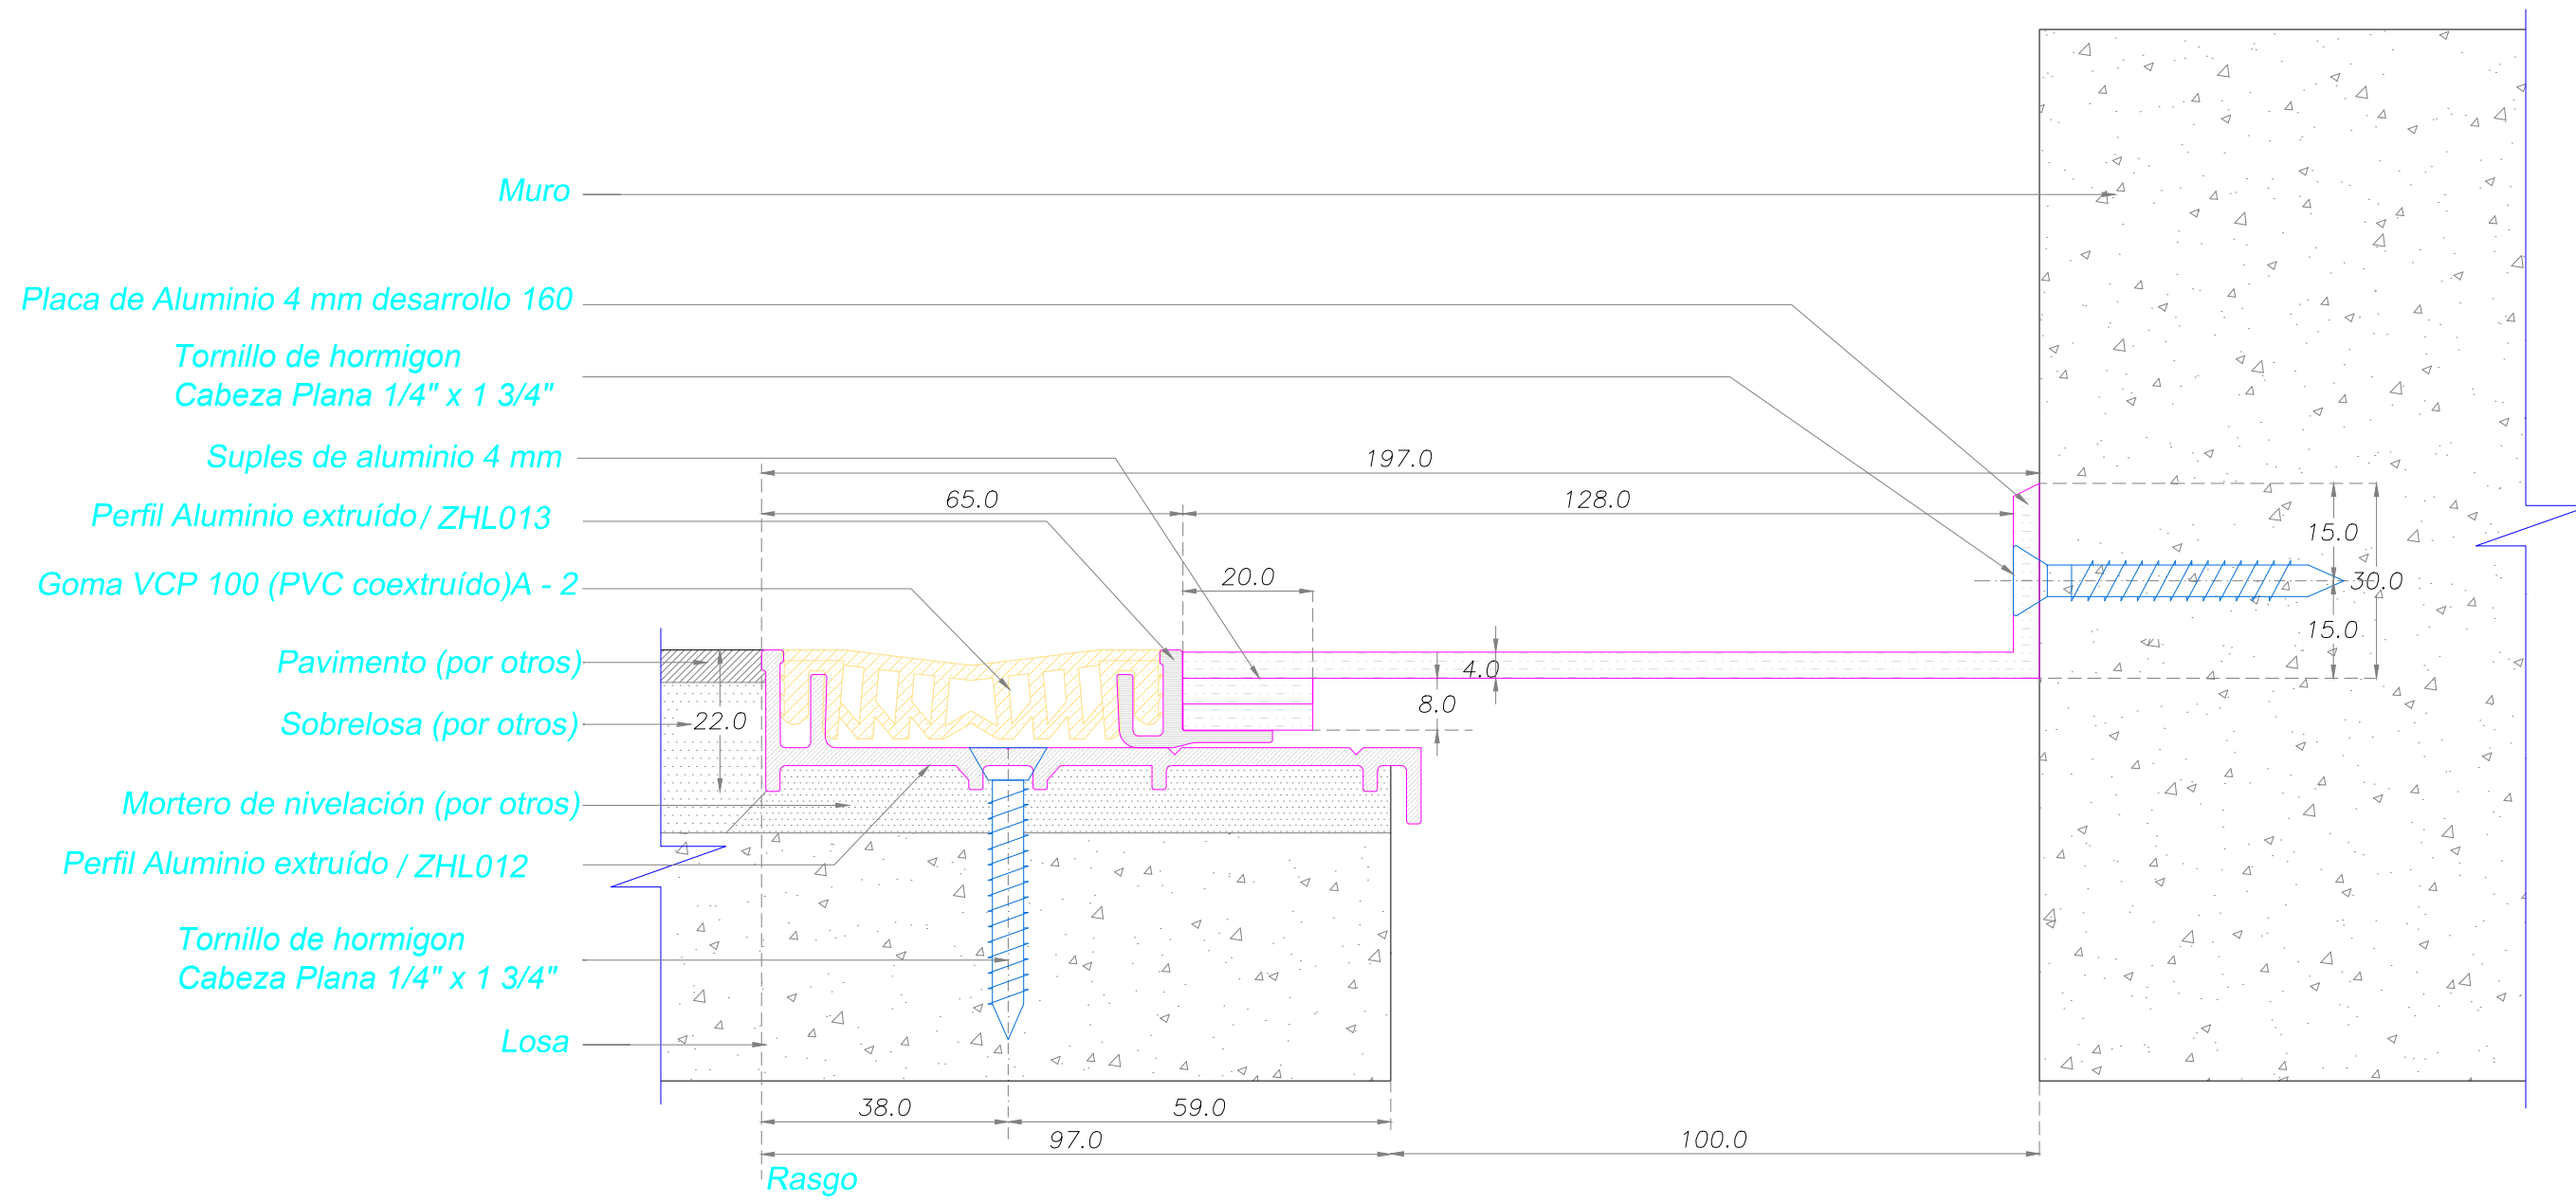

DETALLE CORTE TRANSVERSAL

SYSPROTEC

Carretera Gral. San Martín 16500 Lote 128
Parque Industrial Los Libertadores - Colina
Fono: (56-2) 2 5946300
www.sysprotec.cl

NOMBRE TIPO :			CUBREJUNTA PISO A RAS INTERIOR DOBLE A MURO		CPRID RM 100	
ANCHO DE CUBREJUNTA : 100 mm	Fecha Modificación	Fecha Aprobación	Notas:		Plano de Fabricación	3
MOVIMIENTO HORIZONTAL : 50 %	Febrero 2019		Sysprotec se reserva el derecho de hacer modificaciones al diseño del producto para mejorar su funcionalidad e instalación, así como retirar cualquier producto sin previo aviso.		Escala : S / E	3
LARGO TIRAS : 3 metros						Codigo Random