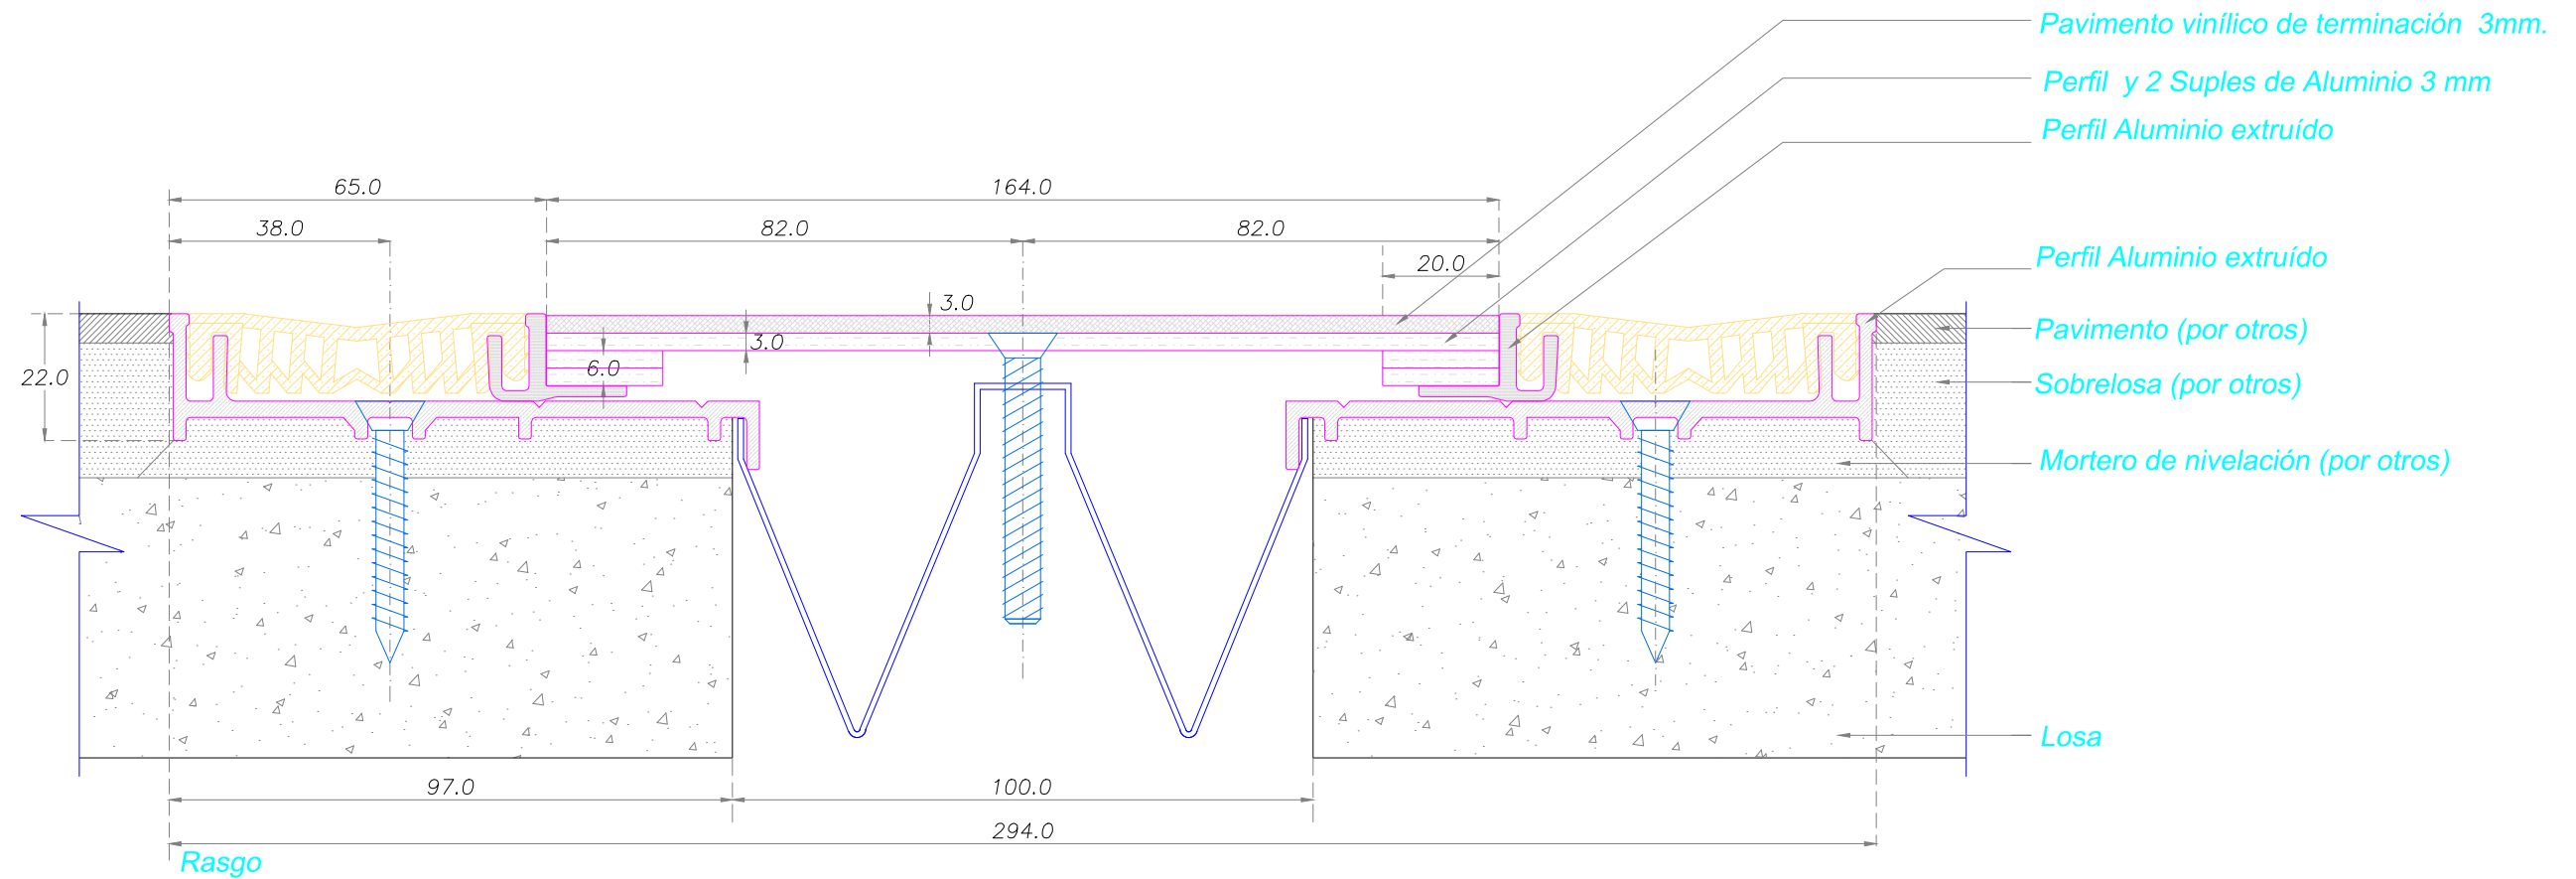

DETALLE CORTE TRANSVERSAL

Carretera Gral. San Martín 16500 Lote 128
Parque Industrial Los Libertadores - Colina
Fono: (56-2) 2 5946300
www.sysprotec.cl

NOMBRE TIPO :		CUBREJUNTA PISO A RAS INTERIOR DOBLE VINILICO		CPRID V 100	
ANCHO DE CUBREJUNTA : 100 mm	Fecha Modificación	Notas : Sysprotec se reserva el derecho de hacer modificaciones al diseño del producto para mejorar su funcionalidad e instalación, así como retirar cualquier producto sin previo aviso.		Plano de Fabricación	3
MOVIMIENTO HORIZONTAL : 50 %	Febrero 2018			Escala : S / E	3
LARGO TIRAS : 3 metros					03