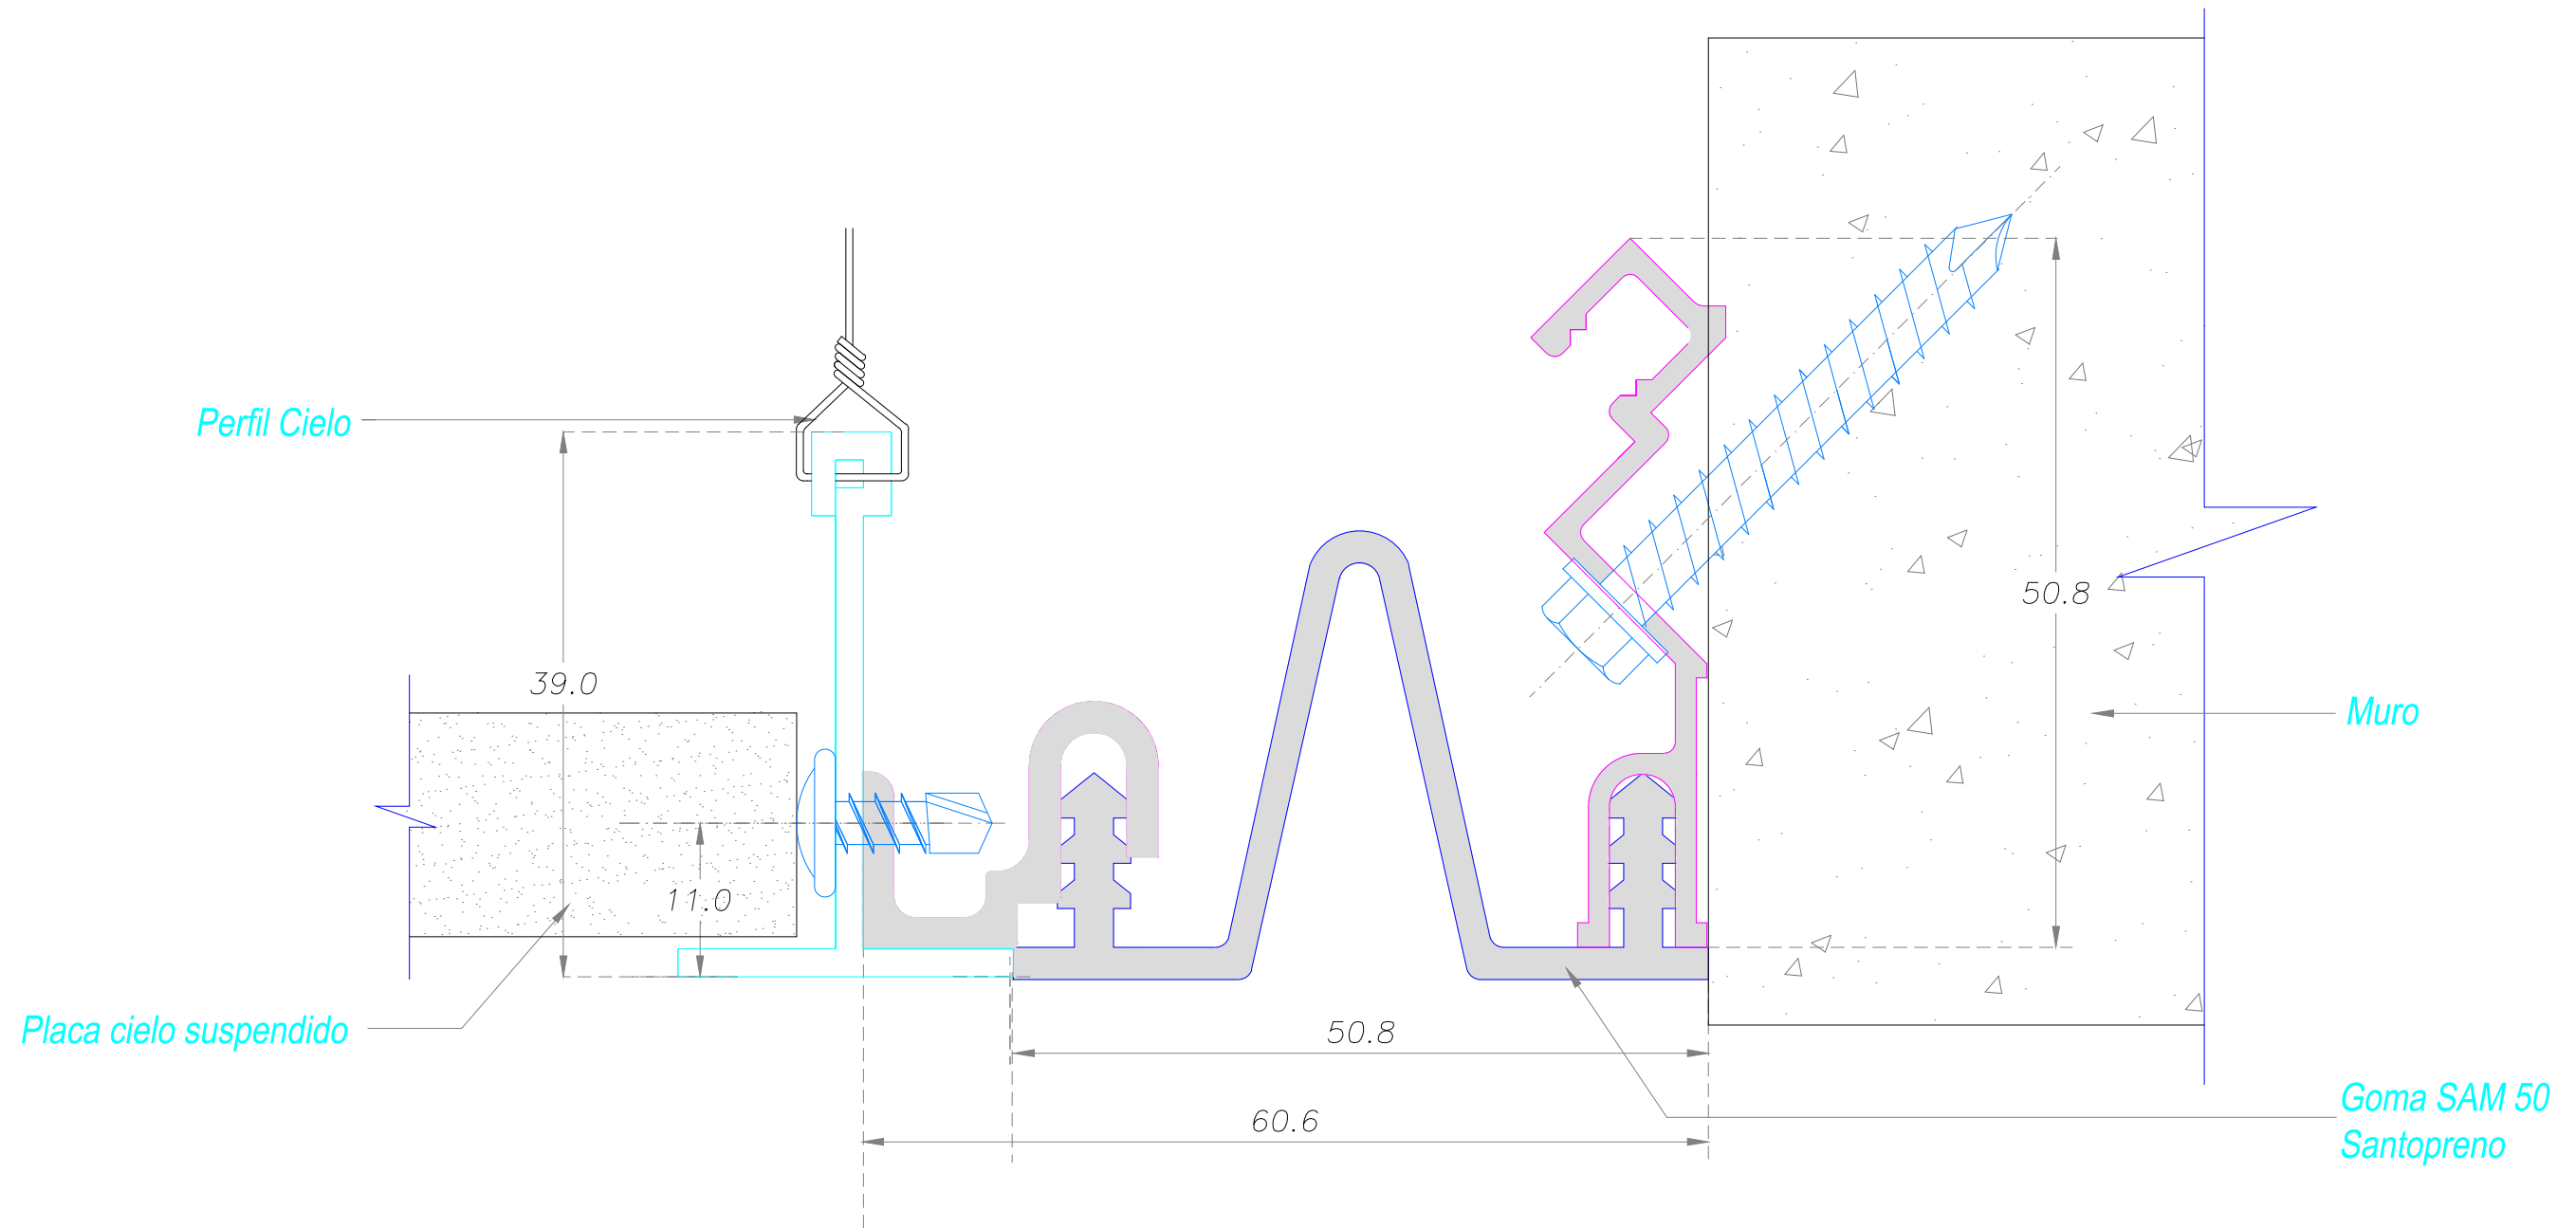

DETALLE CORTE TRANSVERSAL

Carretera Gral. San Martín 16500 Lote 128
Parque Industrial Los Libertadores - Colina
Fono: (56-2) 2 5946300
www.sysprotec.cl

NOMBRE TIPO : CUBREJUNTA CIELO FALSO A RAS INTERIOR ESQUINA				CCFRI E 100	
ANCHO DE CUBREJUNTA : 100 mm	Fecha Modificación	Fecha Aprobación	Notas :	Plano de Fabricación	3 / 3
MOVIMIENTO HORIZONTAL : 50 %	Febrero 2019		Sysprotec se reserva el derecho de hacer modificaciones al diseño del producto para mejorar su funcionalidad e instalación, así como retirar cualquier producto sin previo aviso.	Escala : S / E	Código Random
LARGO TIRAS : 3 metros					

DETALLE CORTE TRANSVERSAL

Carretera Gral. San Martín 16500 Lote 128
Parque Industrial Los Libertadores - Colina
Fono: (56-2) 2 5946300
www.sysprotec.cl

NOMBRE TIPO : CUBREJUNTA CIELO FALSO A RAS INTERIOR ESQUINA				CCFRI E 50	
ANCHO DE CUBREJUNTA : 50 mm	Fecha Modificación	Fecha Aprobación	Notas :	Plano de Fabricación	1 / 3
MOVIMIENTO HORIZONTAL : 50 %	Febrero 2019		Sysprotec se reserva el derecho de hacer modificaciones al diseño del producto para mejorar su funcionalidad e instalación, así como retirar cualquier producto sin previo aviso.	Escala : S / E	Código Random
LARGO TIRAS : 3 metros					

DETALLE CORTE TRANSVERSAL

Carretera Gral. San Martín 16500 Lote 128
Parque Industrial Los Libertadores - Colina
Fono: (56-2) 2 5946300
www.sysprotec.cl

NOMBRE TIPO : CUBREJUNTA CIELO FALSO A RAS INTERIOR ESQUINA				CCFRI E 75	
ANCHO DE CUBREJUNTA : 100 mm	Fecha Modificación	Fecha Aprobación	Notas :	Plano de Fabricación	2 / 3
MOVIMIENTO HORIZONTAL : 75 %	Febrero 2019		Sysprotec se reserva el derecho de hacer modificaciones al diseño del producto para mejorar su funcionalidad e instalación, así como retirar cualquier producto sin previo aviso.	Escala : S / E	Código Random
LARGO TIRAS : 3 metros					