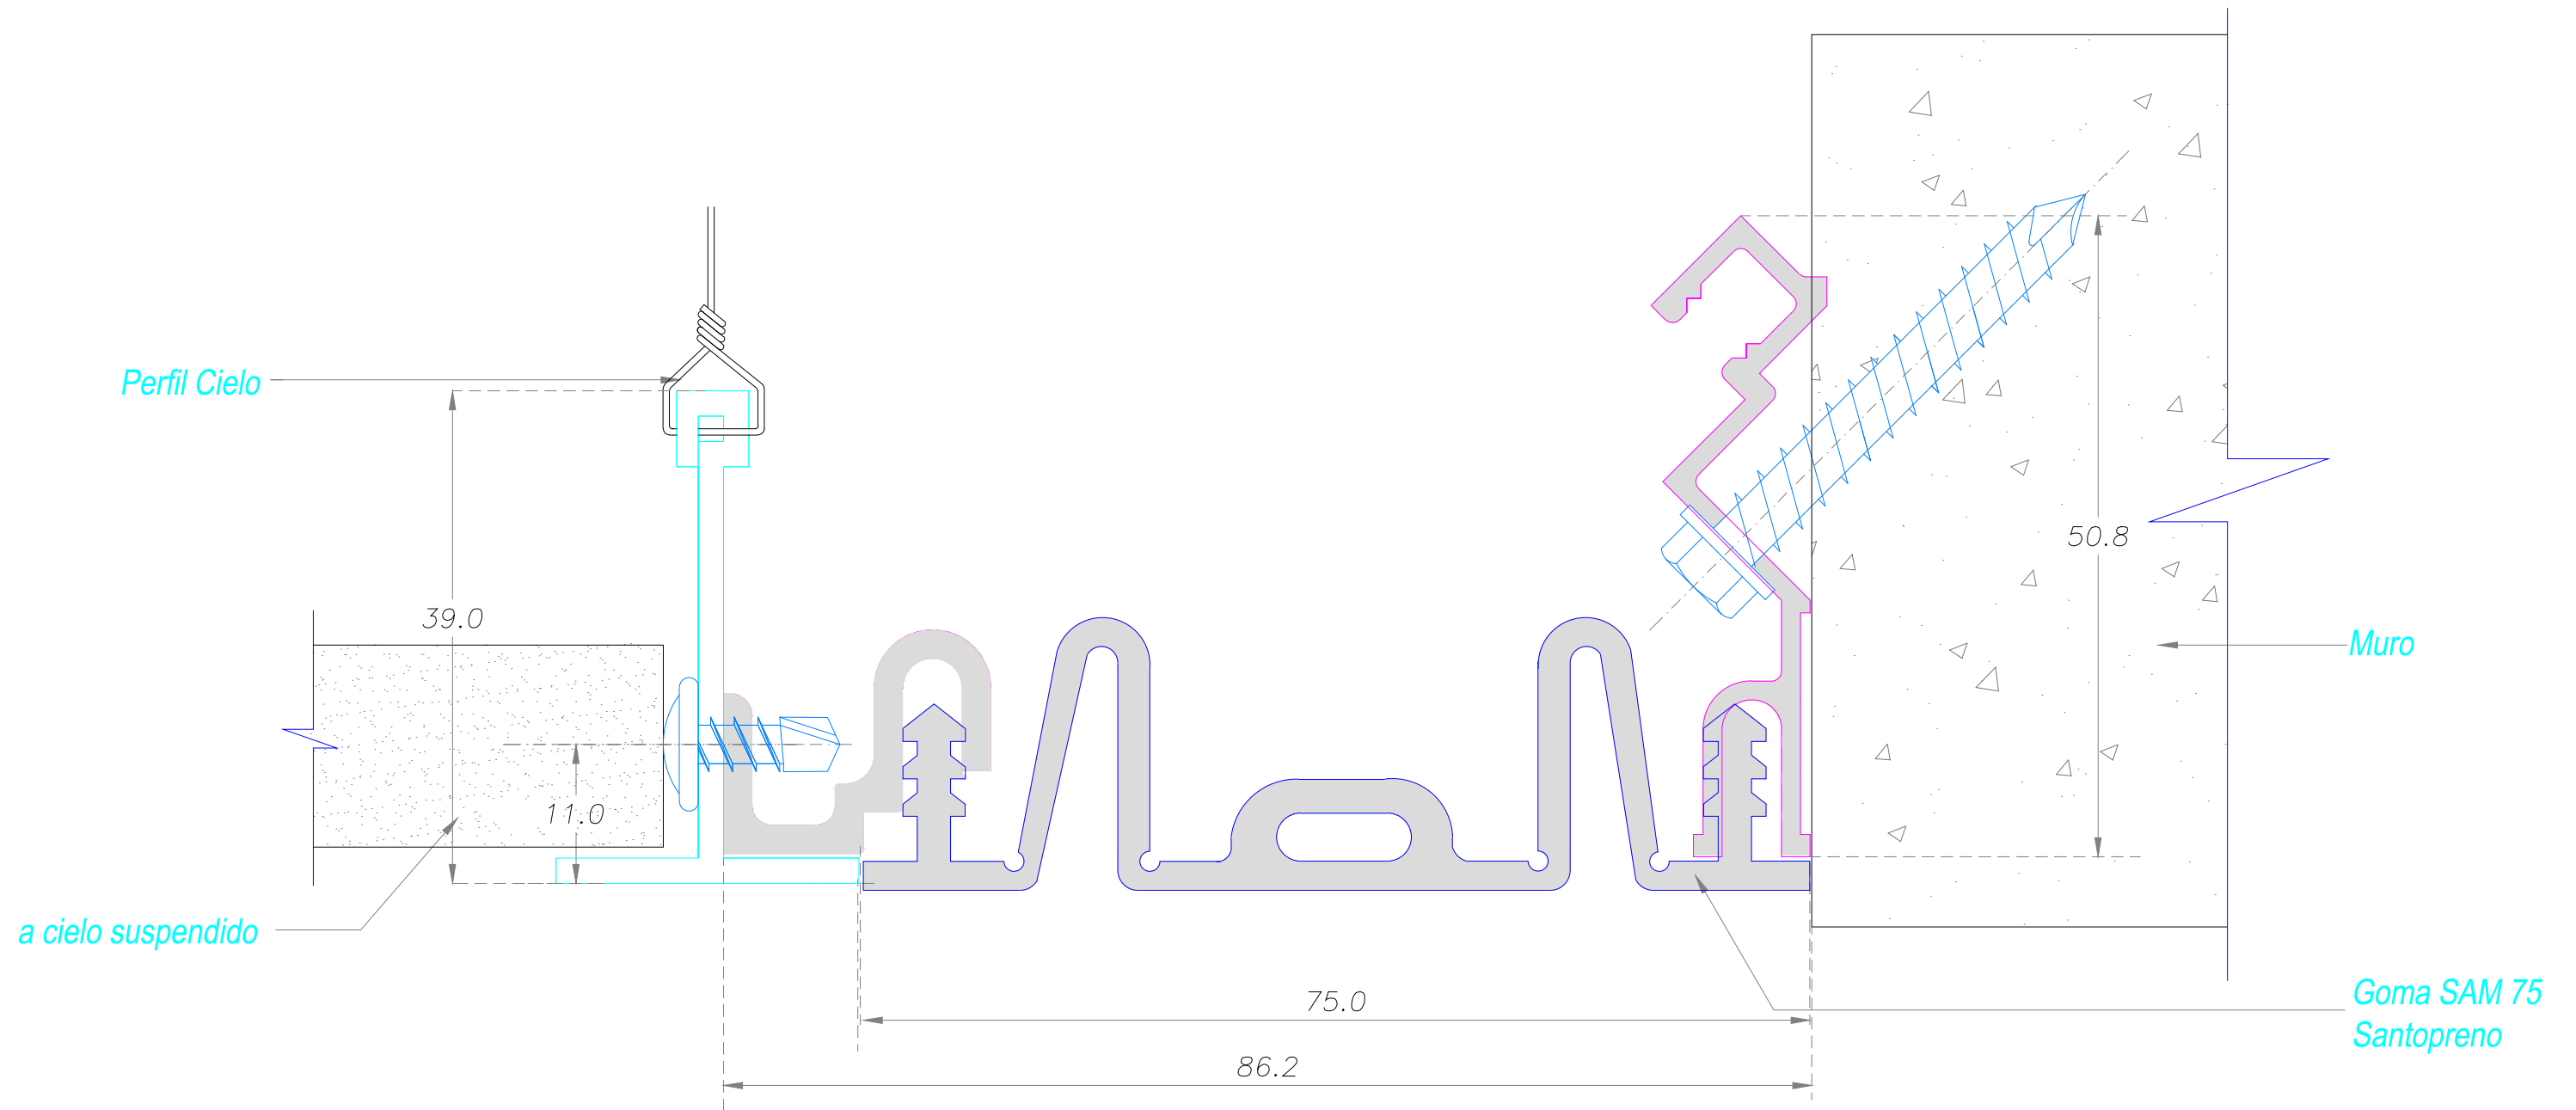

DETALLE CORTE TRANSVERSAL

Carretera Gral. San Martín 16500 Lote 128
Parque Industrial Los Libertadores - Colina
Fono: (56-2) 2 5946300
www.sysprotec.cl

NOMBRE TIPO : CUBREJUNTA CIELO FALSO A RAS INTERIOR ESQUINA				CCFRI E 100	
ANCHO DE CUBREJUNTA : 100 mm	Fecha Modificación	Fecha Aprobación	Notas :	Plano de Fabricación	3 / 3
MOVIMIENTO HORIZONTAL : 50 %	Febrero 2019		Sysprotec se reserva el derecho de hacer modificaciones al diseño del producto para mejorar su funcionalidad e instalación, así como retirar cualquier producto sin previo aviso.	Escala : S / E	Código Random
LARGO TIRAS : 3 metros					

DETALLE CORTE TRANSVERSAL

Carretera Gral. San Martín 16500 Lote 128
Parque Industrial Los Libertadores - Colina
Fono: (56-2) 2 5946300
www.sysprotec.cl

NOMBRE TIPO : CUBREJUNTA CIELO FALSO A RAS INTERIOR ESQUINA				CCFRI E 50	
ANCHO DE CUBREJUNTA : 50 mm	Fecha Modificación	Fecha Aprobación	Notas :	Plano de Fabricación	1 / 3
MOVIMIENTO HORIZONTAL : 50 %	Febrero 2019		Sysprotec se reserva el derecho de hacer modificaciones al diseño del producto para mejorar su funcionalidad e instalación, así como retirar cualquier producto sin previo aviso.	Escala : S / E	Código Random
LARGO TIRAS : 3 metros					

DETALLE CORTE TRANSVERSAL

Carretera Gral. San Martín 16500 Lote 128
Parque Industrial Los Libertadores - Colina
Fono: (56-2) 2 5946300
www.sysprotec.cl

NOMBRE TIPO : CUBREJUNTA CIELO FALSO A RAS INTERIOR ESQUINA				CCFRI E 75	
ANCHO DE CUBREJUNTA : 100 mm	Fecha Modificación	Fecha Aprobación	Notas :	Plano de Fabricación	2 / 3
MOVIMIENTO HORIZONTAL : 75 %	Febrero 2019		Sysprotec se reserva el derecho de hacer modificaciones al diseño del producto para mejorar su funcionalidad e instalación, así como retirar cualquier producto sin previo aviso.	Escala : S / E	Código Random
LARGO TIRAS : 3 metros					