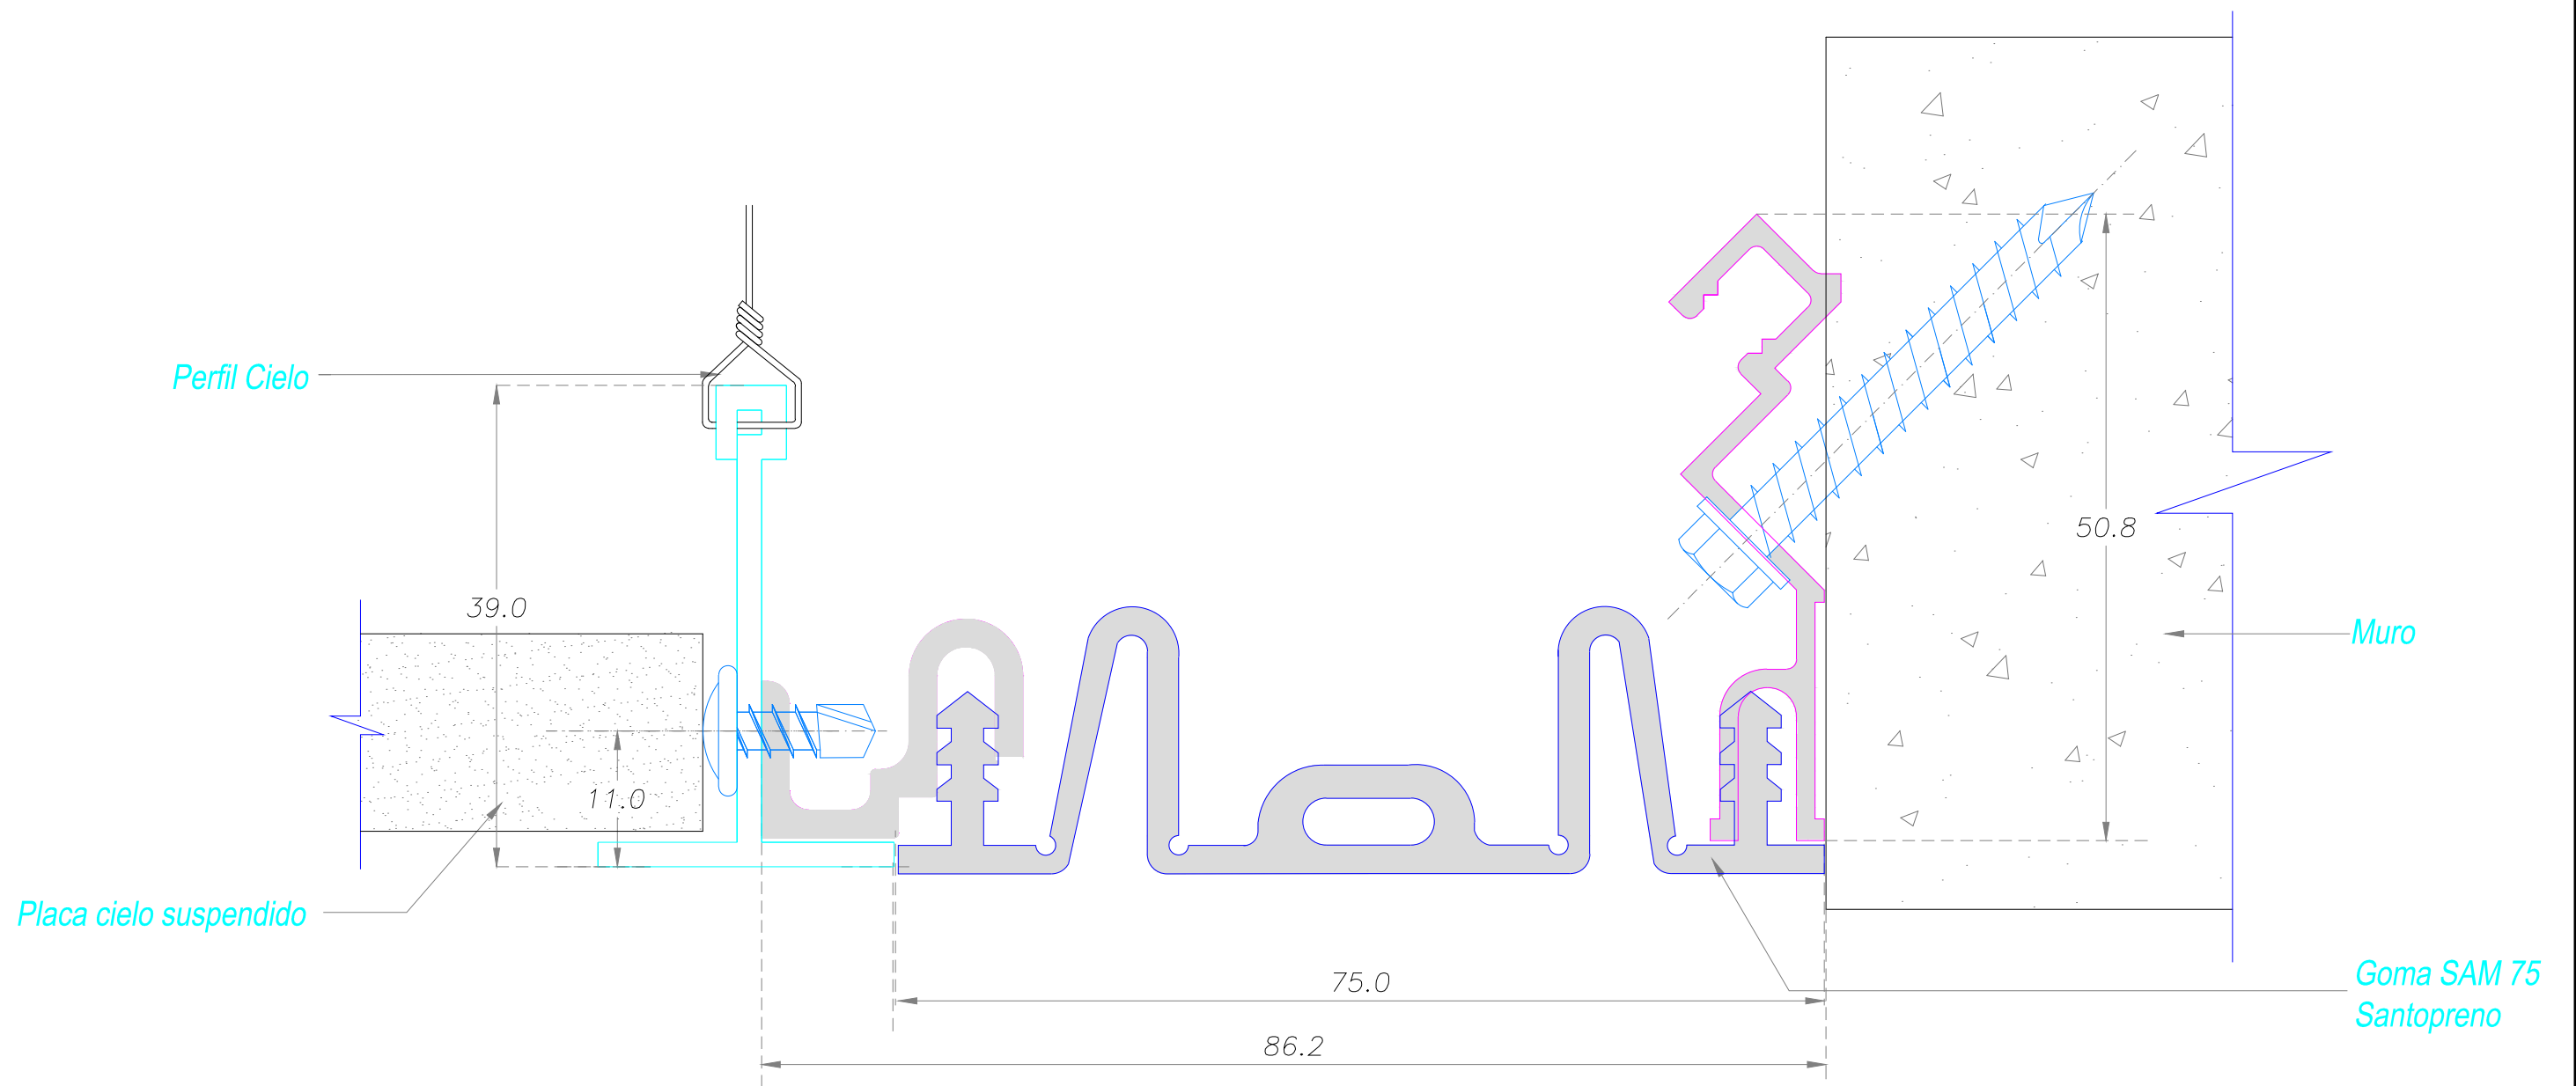

DETALLE CORTE TRANSVERSAL

Carretera Gral. San Martín 16500 Lote 128
Parque Industrial Los Libertadores - Colina
Fono: (56-2) 2 5946300
www.sysprotec.cl

NOMBRE TIPO : CUBREJUNTA CIELO FALSO A RAS INTERIOR ESQUINA				CCFRI E 100	
ANCHO DE CUBREJUNTA : 100 mm	Fecha Modificación	Fecha Aprobación	Notas :	Plano de Fabricación	3 / 3
MOVIMIENTO HORIZONTAL : 50 %	Febrero 2019		Sysprotec se reserva el derecho de hacer modificaciones al diseño del producto para mejorar su funcionalidad e instalación, así como retirar cualquier producto sin previo aviso.	Escala : S / E	Código Random
LARGO TIRAS : 3 metros					

DETALLE CORTE TRANSVERSAL

Carretera Gral. San Martín 16500 Lote 128
Parque Industrial Los Libertadores - Colina
Fono: (56-2) 2 5946300
www.sysprotec.cl

NOMBRE TIPO : CUBREJUNTA CIELO FALSO A RAS INTERIOR ESQUINA				CCFRI E 50	
ANCHO DE CUBREJUNTA : 50 mm	Fecha Modificación	Fecha Aprobación	Notas :	Plano de Fabricación	1 / 3
MOVIMIENTO HORIZONTAL : 50 %	Febrero 2019		Sysprotec se reserva el derecho de hacer modificaciones al diseño del producto para mejorar su funcionalidad e instalación, así como retirar cualquier producto sin previo aviso.	Escala : S / E	Código Random
LARGO TIRAS : 3 metros					

DETALLE CORTE TRANSVERSAL

Carretera Gral. San Martín 16500 Lote 128
Parque Industrial Los Libertadores - Colina
Fono: (56-2) 2 5946300
www.sysprotec.cl

NOMBRE TIPO : CUBREJUNTA CIELO FALSO A RAS INTERIOR ESQUINA				CCFRI E 75	
ANCHO DE CUBREJUNTA : 100 mm	Fecha Modificación	Fecha Aprobación	Notas :	Plano de Fabricación	2 / 3
MOVIMIENTO HORIZONTAL : 75 %	Febrero 2019		Sysprotec se reserva el derecho de hacer modificaciones al diseño del producto para mejorar su funcionalidad e instalación, así como retirar cualquier producto sin previo aviso.	Escala : S / E	Código Random
LARGO TIRAS : 3 metros					