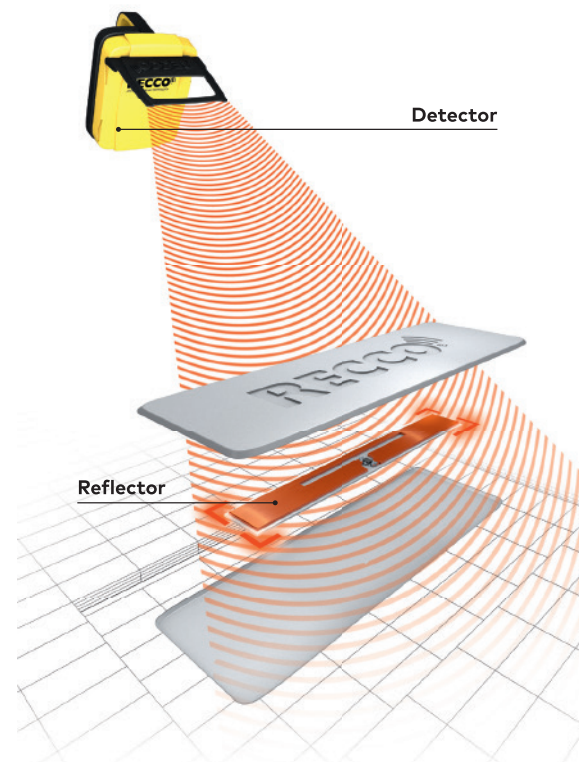

### DESCRIPCIÓN

El sistema RECCO® es una tecnología de rescate direccional diseñada para la rápida y efectiva localización de víctimas, especialmente en entornos de avalancha y actividades outdoor.

### REFLECTOR RECCO®

Este pequeño dispositivo tiene la función de rebotar y duplicar la frecuencia de la señal emitida por el detector. Los reflectores RECCO® se adhieren permanentemente a la ropa, asegurando que siempre estén listos para su uso. No necesitan capacitación ni pilas, lo que los hace completamente autónomos, además su diseño alargado y recubierto con una lámina protectora de goma, les otorga una gran resistencia.

#### ESPECIFICACIONES:

**PESO:** 4 Gramos

**DIMENSIONES:** 13 mm x 51 mm x 1,5 mm

**NO UTILIZA BATERÍAS**

### DETECTOR RECCO®

Utilizado por grupos de rescate organizados a nivel mundial, este dispositivo emite una señal de radar armónico que interactúa con los reflectores para ubicar a su usuario.

**RECCO®**  
ADVANCED RESCUE TECHNOLOGY