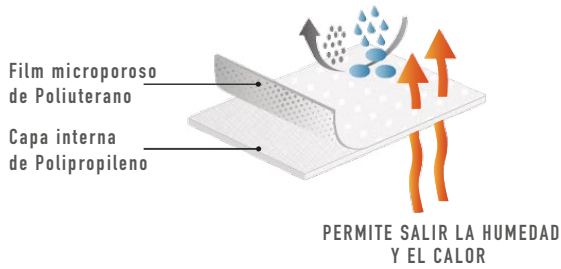

KUMEN®

BUZO DESECHABLE BICOLOR

CARACTERÍSTICAS

- **COMPOSICIÓN:** Polipropileno y Poliuretano / 40 GSM
- Buzo desechable con muñeca, tobillo y gorro elasticado.
- Posee cinta reflectante en pecho y espalda.
- Cuenta con una tapeta para proteger el cierre frontal.
- Posee una membrana exterior transparente, respirable e impermeable.
- La tela es una termofusión de los materiales que la componen, delgada y a la vez resiste la tracción.
- Protege contra el polvo en suspensión y líquidos.

KUMEN®

BUZO DESECHABLE BICOLOR

TECNOLOGÍA

MICROPOROS 15.000 - 20.000 VECES
MAS PEQUEÑOS QUE UNA
GOTA DE AGUA

RESPIRABLE

IMPERMEABLE

TEJIDO
MICROPOROSO

TABLA DE MEDIDAS